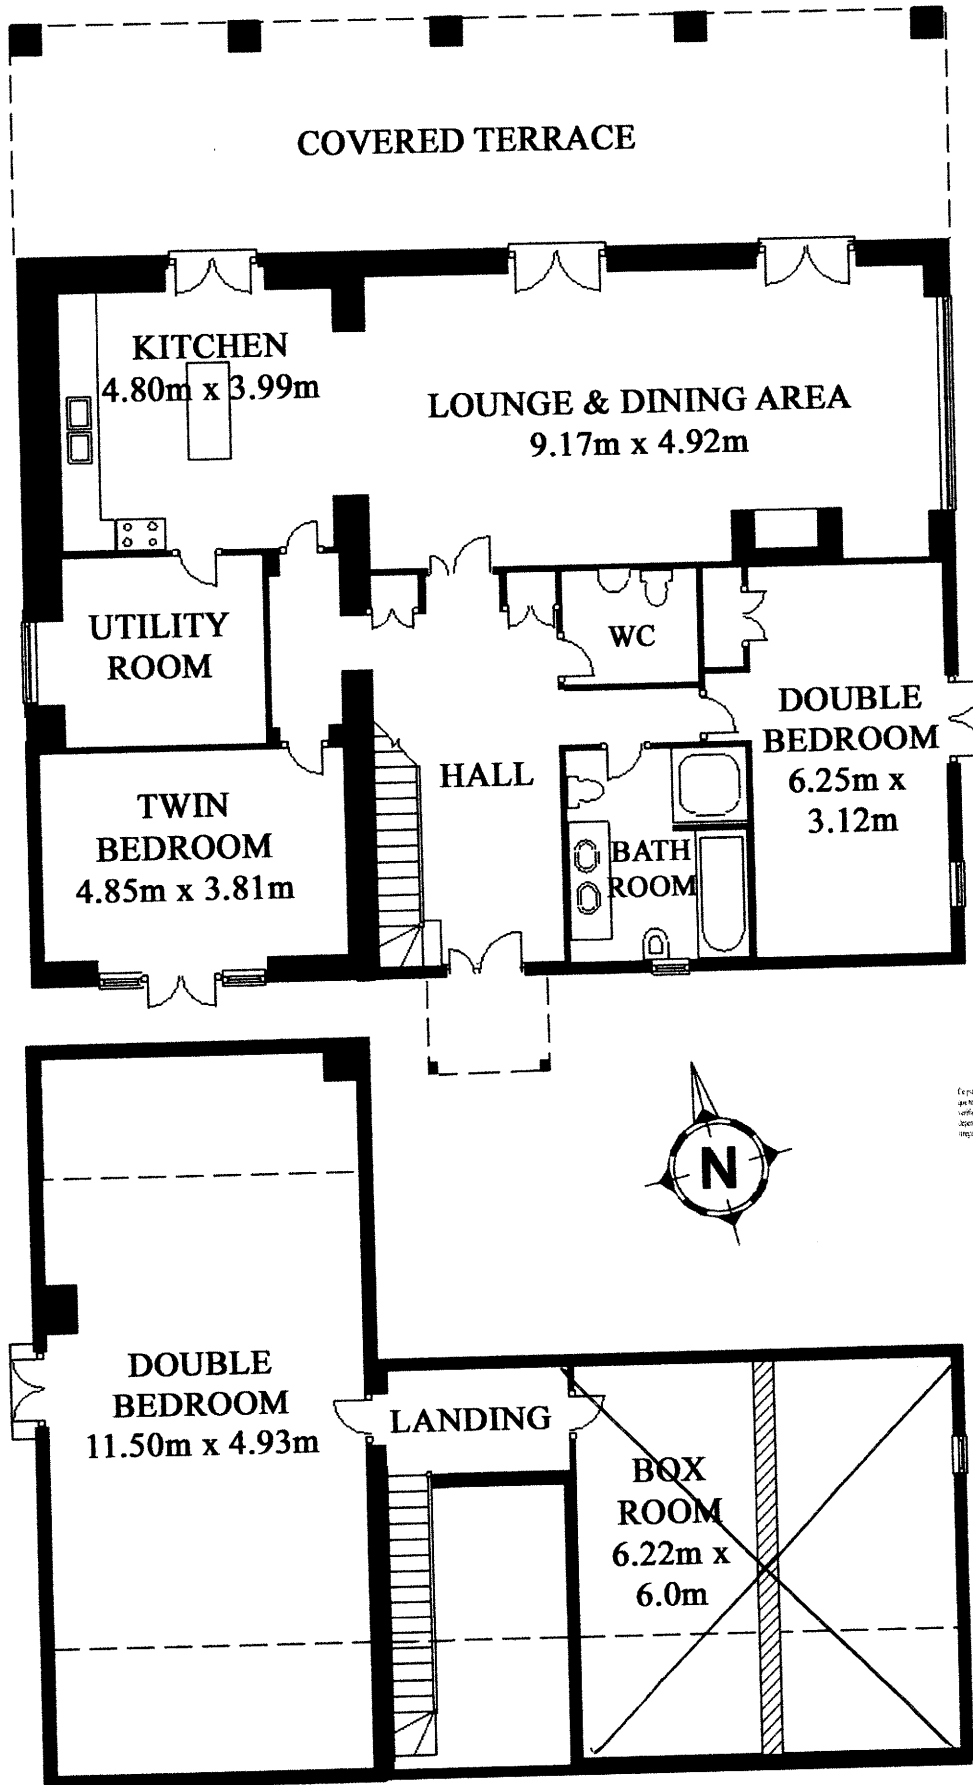

DARAMOUSQUE THE VILLA

**APPROX
INTERNAL AREA
254 SQ M**